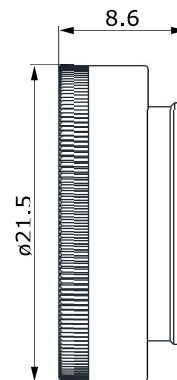

TE Teile Nr.: 71-0028-001- P00

IC Ref. Nr.: 71.028.01

Werkstoffe

Schirmelement

Messing, vernickelt

Hauptabmessungen
Schirmelement

923 Shielding

for crown clamp piece

TE part number: 71-0028-001- P00
IC reference number: 71.028.01

Material
shielding

brass, nickel plated

Main Dimensions
shielding