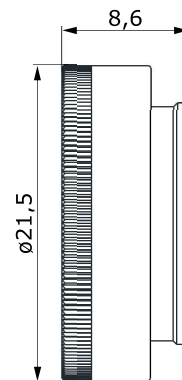

TE Teile Nr.: 71-0028-001- P00

IC Ref. Nr.: 71.028.01

Werkstoffe

Schirmelement

Messing, vernickelt

Hauptabmessungen
Schirmelement

923 Shielding

for crown clamp piece

TE part number: 71-0028-001- P00
IC reference number: 71.028.01

Material
shielding

brass, nickel plated

Main Dimensions
shielding