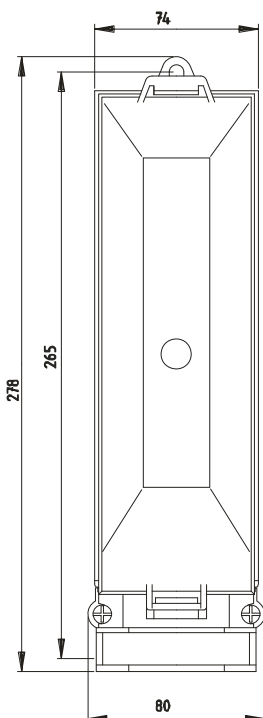

EKM-2072-1D2-5x35
Art.-Nr.: F41485-000 (JOR-94833)

Übergangs- und Sicherungskästen EKM 2072

zum Einbau in Lichtmaste

Mast- Innen- Ø ab 90 mm

Türgröße ab 80 x 280 mm

5 Stück Mantelklemmen für 1x25- 35 mm² oder 2x16- 35 mm²

1 Stück Sicherungssockel 25A / E27

Berührungsschutz, Schutzklasse II, Schutzart IP 43,

Zugang : Doppelschelle für 1 Kabel 5 x 25-35 mm²

2 Kabel 5x 16-35 mm²

Max. Kabel-Ø2x29,5 mm

Abgang : 2x Kabeltülle

Kabelzugang