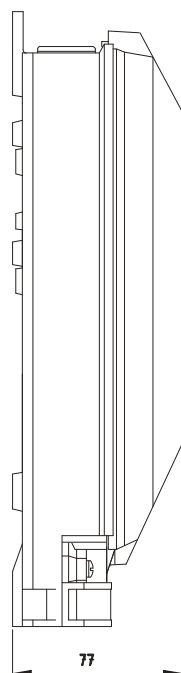

EKM-2072-1D2-5x35
Art.-Nr.: F41485-000 (JOR-94833)

Übergangs- und Sicherungskästen EKM 2072

zum Einbau in Lichtmaste

Mast- Innen- Ø ab 90 mm

Türgröße ab 80 x 280 mm

5 Stück Mantelklemmen für 1x25- 35 mm² oder 2x16- 35 mm²

1 Stück Sicherungssockel 25A / E27

Berührungsschutz, Schutzklasse II, Schutzart IP 43,

Zugang : Doppelschelle für 1 Kabel 5 x 25-35 mm²

2 Kabel 5x 16-35 mm²

Max. Kabel-Ø2x29,5 mm

Abgang : 2x Kabeltülle

Kabelzugang