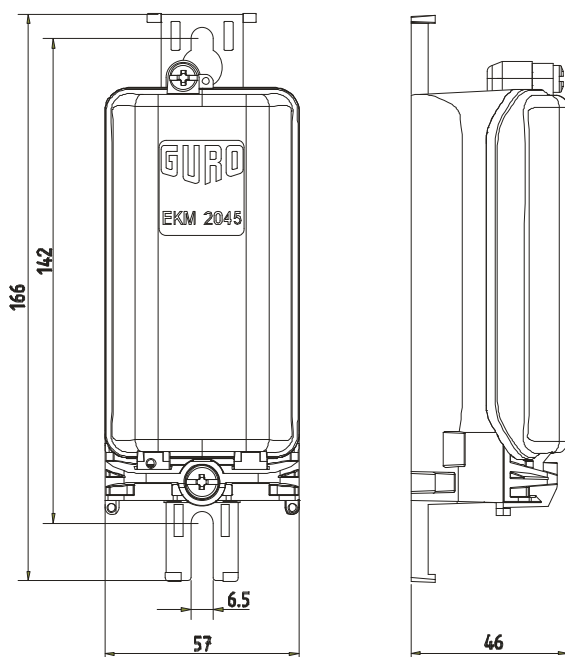

EKM-2045-FI-XMAS-G
Art.-Nr.: EA9127-000 (JOR-93908)

Übergangs- und Sicherungskästen EKM 2045
nach DIN / VDE 0660 T. 505 - mit VDE-Zeichen
 Ausführung SK (für Masteinbau)
 für Mast-Innen-Ø ab 59 mm, für Türgröße ab 58 x 150 mm
 1 Stück FI- Schutzschalter
 2 Stück Reihenklemmen
 Schutzklasse II, Schutzart IP 54
 Zugang: Kabelschelle für ein Kabel bis 5 x 4 mm²
 Abgang: 1 Stück Aufnahmegehäuse

Kabelzugang