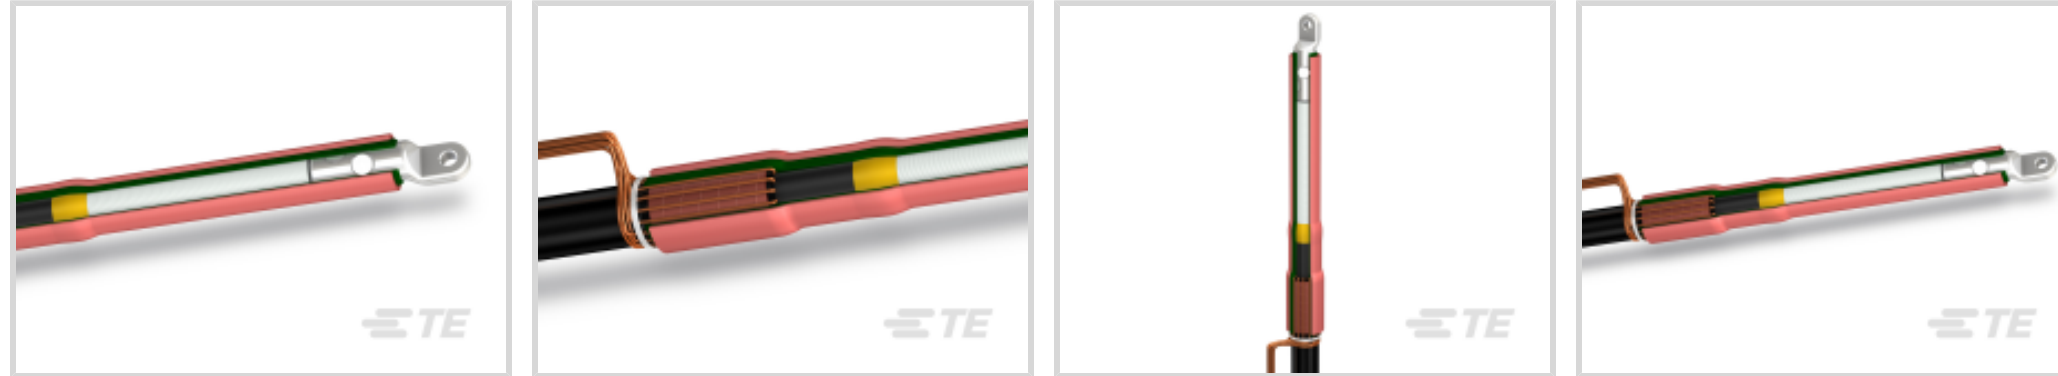

能源和电力产品 > 电源电缆附件 > 电源电缆端接

电力电缆终端产品供货情况: CIS, 俄罗斯

安装说明: 波兰语

电力电缆终端技术: 热收缩

电力电缆终端电压等级: ≤ 24 kV

电缆屏蔽种类: 导线用铜

### 产品类型特性

电力电缆终端技术	热收缩
电缆屏蔽种类	导线用铜
绝缘	聚合物
产品系列	瑞侃