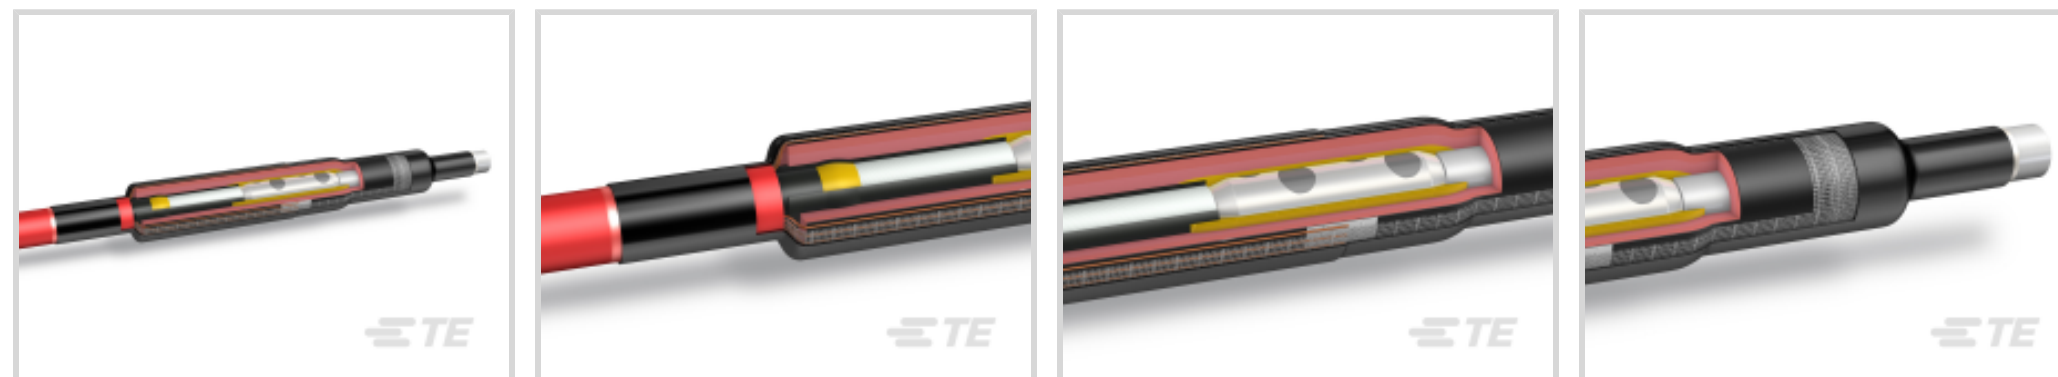

能源和电力产品 > 电源电缆附件 > 接头和拼接件 > MXSE Live End Seal System

接头和拼接件产品供货情况: [欧洲、中东和非洲](#)

安装说明: [德语](#)

接头和拼接件技术: [热收缩](#)

接头和拼接件电压等级: ≤ 24 kV

接头和拼接件应用类型: [实时端部密封](#)

[所有 MXSE Live End Seal System \(14\)](#)

产品特性

产品类型特性

接头和拼接件技术	热收缩
接头和拼接件产品类型	中压现场端面密封
绝缘	塑料 (XLPE)
电缆屏蔽种类	导线
包含机械式接管	是

结构特性

芯数	1
----	---

电气特征

接头和拼接件电压等级	≤ 24 kV
------------	--------------

主体特性

外部绝缘	管
------	---

尺寸

截面范围	240 – 400 mm ²
接头和拼接件绝缘层直径	29.9 – 38.5 mm [1.16 – 1.52 in]
接头和拼接件导体直径	17.8 – 24.6 mm [.7 – .969 in]

护套外径	35 – 49 mm[1.378 – 1.929 in]
------	------------------------------

操作/应用

接头和拼接件应用类型	实时端部密封
------------	--------