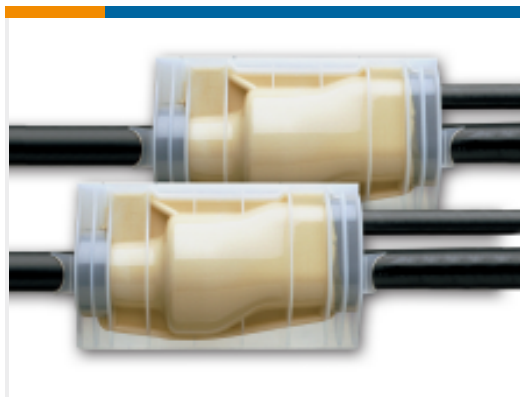

## 客户还购买了

TE 产品编号252509N002  
102L066-R05/S(S10)

TE 产品编号541838-000  
EKM-1272-2D2-4X16

TE 产品编号F67130-000  
BMHM-1001-4D1

TE 产品编号C38579-000  
EKM-2051FH-3D1-5S/U-1R/D

TE 产品编号C57047-000  
RAPID-43B-D170

TE 产品编号C82154-013  
POLT-12D/1XO