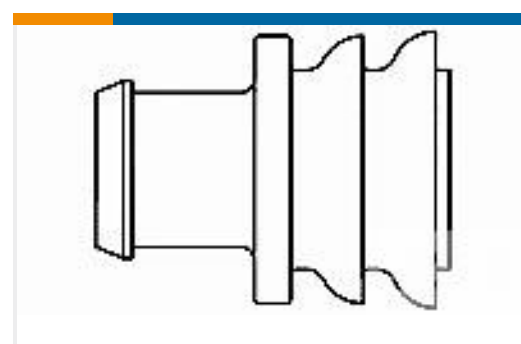

## 客户还购买了

TE 产品编号206070-8  
CABLE CLAMP KIT #17TE 产品编号DT04-2P  
REC, 2P, GRY, NTE 产品编号DT06-2S  
PLG, 2P, GRY, NTE 产品编号W2S  
Wedgelocks: DEUTSCH DTTE 产品编号0460-202-16141  
DEUTSCH Solid ContactsTE 产品编号282104-1  
AMP SUPERSEAL 1.5MM, 连接器壳体TE 产品编号281934-2  
SINGLE WIRE SEAL