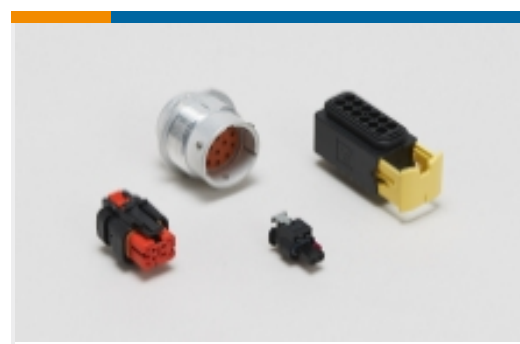

汽车连接器护套(25)