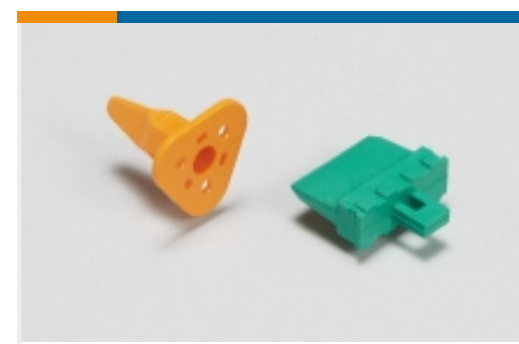

汽车连接器锁和位置保证(2)