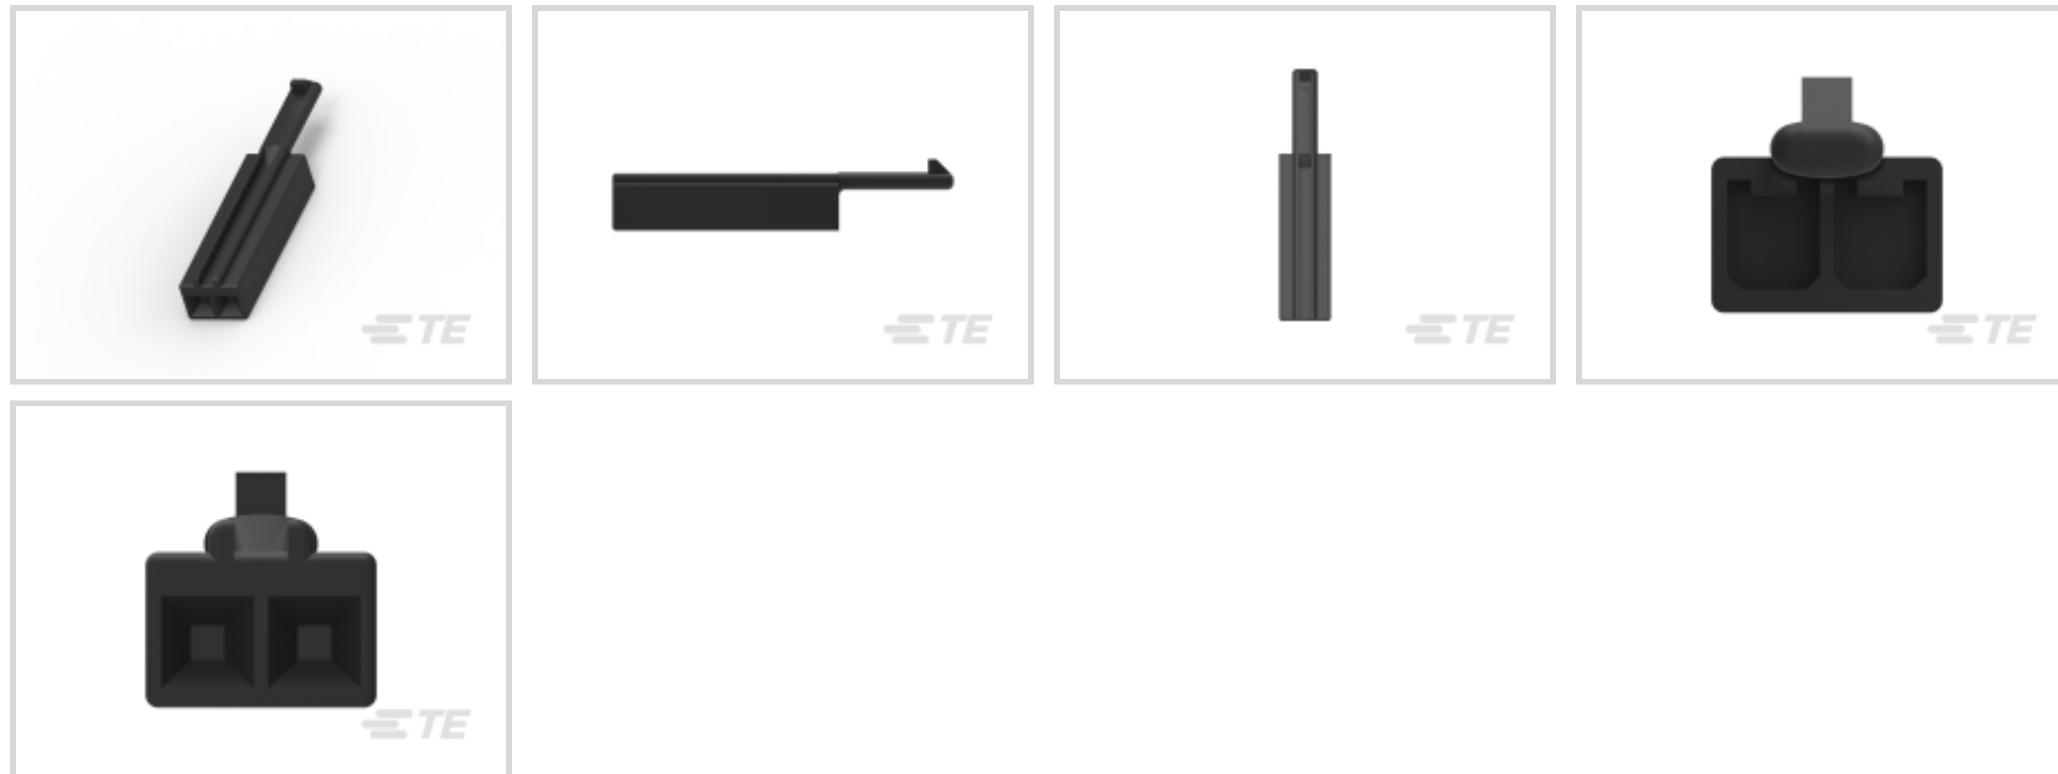

Econoseal, Econoseal J - Mark II

TE 内部编号 917849-2

TE 内部产品描述 S.D.MIRROR CONN PLUG HSG 2P

ECONOSEAL，连接器壳体

[在 TE 官网查看>](#)

所有 ECONOSEAL，连接器壳体 (89)

产品合规性

[如需合规文档，请访问 TE 官网产品页面。>](#)