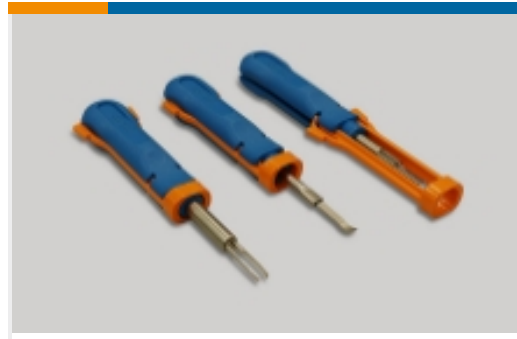

插入和拔出工具(1)