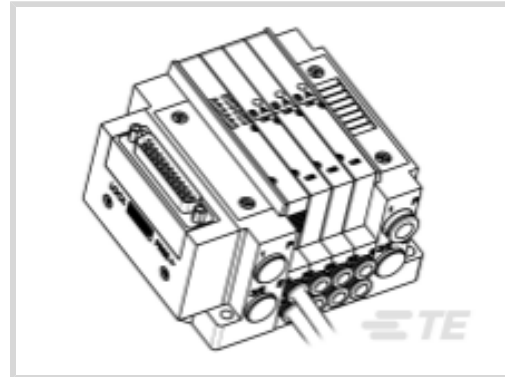

应用工具 > 电磁线设备

漆包线设备应用: AMPLIVAR

设备选件: 无

产品特性

其他

漆包线设备应用	AMPLIVAR
设备选件	无

产品合规性

如需合规文档，请访问 [TE 官网产品页面](#)。>