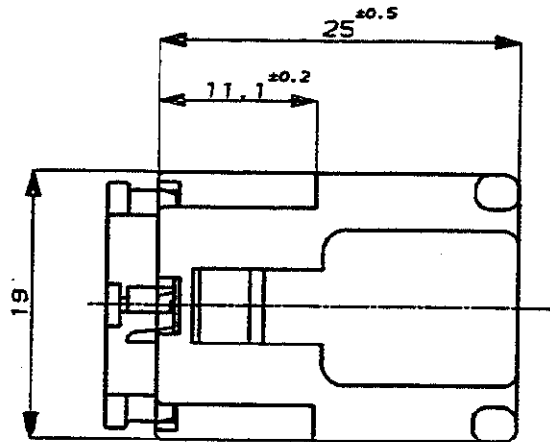

NUMBER C-178004

METRIC

ALL DIMENSIONS IN MM. DO NOT SCALE PRINT

PRINT DIST

REV. 10/89

ダブルロックプレート
DBL LOCK PLATE

NOTE ;

- THE MATING COUNTERPART P/N (178007, 172133)
- APPLIED CONTACT (170032, 170258, 170384)
- DBL LOCK PLATE
MATERIAL ; PBT
COLOR ; YELLOW

△ OBSOLETE PARTS: OBSOLETE CIS STREAMLINING PER D.RENAUD/D.SINISI

注 :

- 嵌合する相手ハウジングは 型番 178007, 172133
- 使用端子は 型番 170032, 170258, 170384
- ダブルロックプレートは黄色のPBT材である

番号 (P/N)	色 (COLOR)
6-178004-6	淡灰 (LIGHT GRAY)
178004-8	オレンジ (ORANGE)
178004-7	黄 (YELLOW)
178004-6	灰 (GRAY)
178004-5	青 (BLUE)
178004-4	緑 (GREEN)
178004-3	茶 (BROWN)
178004-2	黒 (BLACK)
178004-1	自然色 (NATURAL)

Copyright ©1990年 AMP (Japan), LTD. ALL RIGHTS RESERVED.

AMP 日本エー・エム・ピー株式会社 Tokyo, Japan

適合電線断面径 (WIRE RANGE) 1.5mm² (AWG -) 2.0mm²

絶縁外径 (INSULATION DIA.) 2.0mm

名称 (NAME) .250 シリーズ ダブルロック コネクタ 4極 プラグ ハウジング
.250 SERIES DOUBLE LOCK CONNECTOR 4Pos. PLUG HOUSING

一般公差 (GENERAL TOLERANCE)	SIZE	LOC	番号 (No.)
10mm以下: ±0.2 10mm以上 30mm以下: ±0.25 30mm以上 100mm以下: ±0.3 角 度: ±3°	A3	J	C-178004

尺度 (SCALE) 2-1 REV. A3 SHEET 1 OF 1