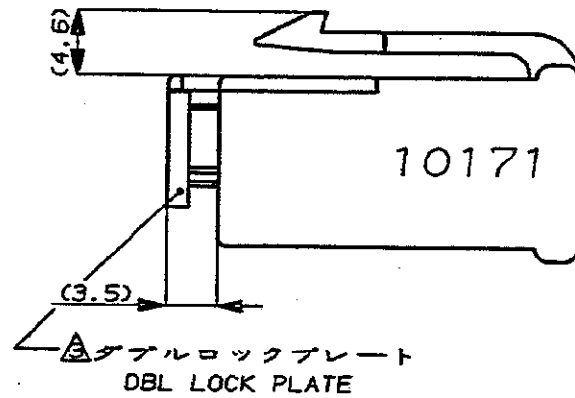

NUMBER C-178004

METRIC

ALL DIMENSIONS IN MM. DO NOT SCALE PRINT

PRINT DIST

REV. 10/89

ダブルロックプレート
DBL LOCK PLATE

NOTE ;

- THE MATING COUNTERPART P/N (178007, 172133)
- APPLIED CONTACT (170032, 170258, 170384)
- DBL LOCK PLATE
MATERIAL ; PBT
COLOR ; YELLOW

△ OBSOLETE PARTS: OBSOLETE CIS STREAMLINING PER D.RENAUD/D.SINISI

注 :

- 嵌合する相手ハウジングは 型番 178007, 172133
- 使用端子は 型番 170032, 170258, 170384
- ダブルロックプレートは黄色のPBT材である

番号 (P/N)	色 (COLOR)
6-178004-6	淡灰 (LIGHT GRAY)
178004-8	オレンジ (ORANGE)
178004-7	黄 (YELLOW)
178004-6	灰 (GRAY)
178004-5	青 (BLUE)
178004-4	緑 (GREEN)
178004-3	茶 (BROWN)
178004-2	黒 (BLACK)
178004-1	自然色 (NATURAL)

一般公差 (GENERAL TOLERANCE)	SIZE	LOC	番号 (No.)
10mm以下: ±0.2 10mm以上 30mm以下: ±0.25 30mm以上 100mm以下: ±0.3 角 度: ±3°	A3	J	C-178004

尺度 (SCALE) 2-1 REV. A3 SHEET 1 OF 1