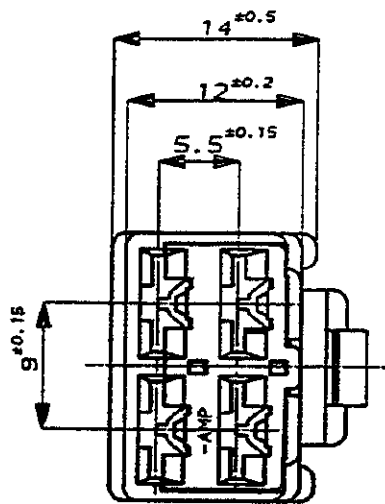

NUMBER C-178004

METRIC

ALL DIMENSIONS IN MM. DO NOT SCALE PRINT

PRINT DIST

REV. 10/89

ダブルロックプレート
DBL LOCK PLATE

NOTE ;

- THE MATING COUNTERPART P/N (178007, 172133)
- APPLIED CONTACT (170032, 170258, 170384)
- DBL LOCK PLATE
MATERIAL ; PBT
COLOR ; YELLOW

△ OBSOLETE PARTS: OBSOLETE CIS STREAMLINING PER D.RENAUD/D.SINISI

注 :

- 嵌合する相手ハウジングは 型番 178007, 172133
- 使用端子は 型番 170032, 170258, 170384
- ダブルロックプレートは黄色のPBT材である

番号 (P/N)	色 (COLOR)
6-178004-6	淡灰 (LIGHT GRAY)
178004-8	オレンジ (ORANGE)
178004-7	黄 (YELLOW)
178004-6	灰 (GRAY)
178004-5	青 (BLUE)
178004-4	緑 (GREEN)
178004-3	茶 (BROWN)
178004-2	黒 (BLACK)
178004-1	自然色 (NATURAL)

Copyright ©1990年 AMP (Japan), LTD. ALL RIGHTS RESERVED.

AMP 日本エー・エム・ピー株式会社 Tokyo, Japan

適合電線断面径 (WIRE RANGE) 1.5mm² (AWG -) 2.0mm²

絶縁外径 (INSULATION DIA.) 2.0mm

名称 (NAME) .250 シリーズ ダブルロック コネクタ 4極 プラグ ハウジング
.250 SERIES DOUBLE LOCK CONNECTOR 4Pos. PLUG HOUSING

一般公差 (GENERAL TOLERANCE)	SIZE	LOC	番号 (No.)
10mm以下: ±0.2 10mm以上 30mm以下: ±0.25 30mm以上 100mm以下: ±0.3 角 度: ±3°	A3	J	C-178004

尺度 (SCALE) 2-1 REV. A3 SHEET 1 OF 1