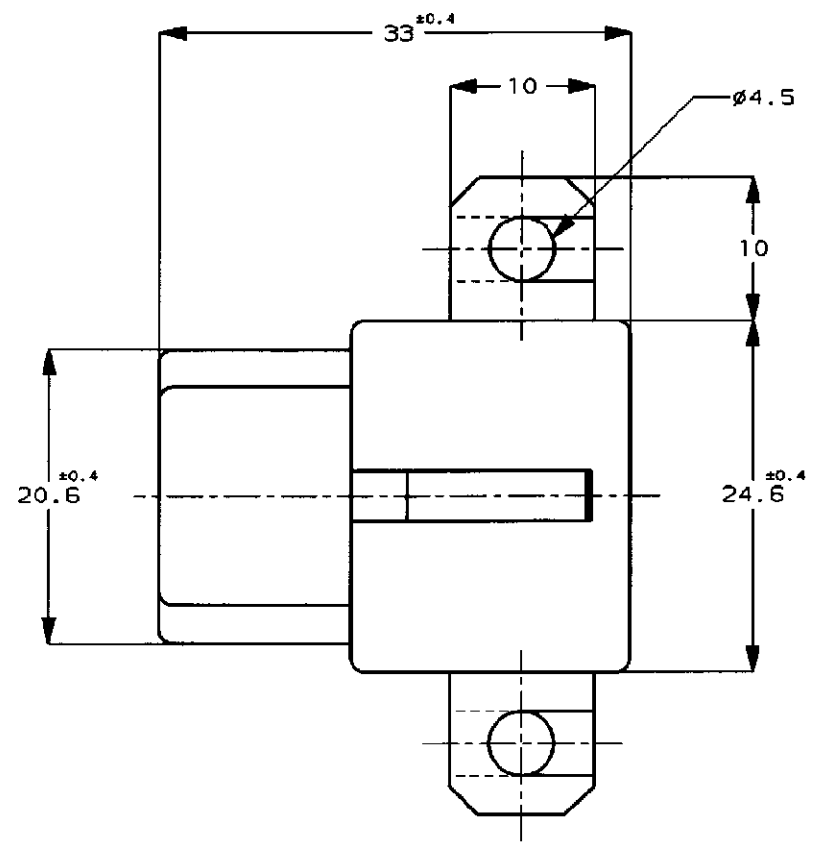

NUMBER C-172387

METRIC  
 第三角法 (3rd ANGLE PROJECTION)

PRINT DIST  
 単位: mm DIMENSIONS IN MM. DO NOT SCALE PRINT

注;  
 1. 嵌合する相手ハウジングは型番172220  
 2. 使用端子は型番170340, 170341, 170349

NOTE;  
 1. THE MATING PLUG HOUSING, P/N 172220  
 2. APPLIED CONTACT, P/N 170340, 170341, 170349

黄 (YELLOW)	172387-7
自然色 (NATURAL)	-172387-1
色 (COLOR)	型番 (P/N)

**TE** TE Connectivity

Copyright ©1979年 AMP (Japan) LTD. ALL RIGHTS RESERVED.		Copyright ©1979 AMP (Japan) LTD. ALL RIGHTS RESERVED.		名称 (NAME) "250" シリーズ ファストン インターロックコネクタ 3極 キャップ ハウジング "250" SERIES FASTON INTER LOCK CONNECTOR 3POS CAP HOUSING	
材料 (MATERIAL) 66 ナイロン (66 NYLON)	仕上 (FINISH) 色: 表参照 (COLOR, SEE TABLE)	規格 (SPECIFICATION) 12/15 '93	設計 (DESIGN) 12/15 '93	検査 (CHECK) 12/15 '93	承認 (APPROVAL) 12/15 '93
B1 REVISED PER ECR-20-005366	SS DL	22APR 2020	DR. J. Shinohara	DE. X. Yama	CHK. O. Tomita
B REVISED FJ00-0601-98	AV MB	3/27 '98	DR. J. Shinohara	DE. X. Yama	CHK. O. Tomita
A REDROWN W/O CHANGE FJ00-1131-93	TS AT	12/15 '93	DR. J. Shinohara	DE. X. Yama	CHK. O. Tomita
LTR 変更 (REVISION RECORD)	DR CHK	DATE	DR	DE	CHK

LOC 番号 (No.)  
 B J C-172387  
 尺度 (SCALE) 2-1  
 REV. B1  
 SHEET 1 OF 1

(CUSTOMER DRAWING) 参考面