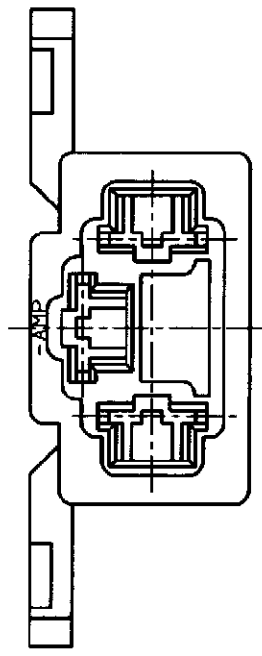

NUMBER C-172387

METRIC  
 第三角法 (3rd ANGLE PROJECTION)

PRINT DIST  
 単位: mm DIMENSIONS IN MM. DO NOT SCALE PRINT

注;  
 1. 嵌合する相手ハウジングは型番172220  
 2. 使用端子は型番170340, 170341, 170349

NOTE;  
 1. THE MATING PLUG HOUSING, P/N 172220  
 2. APPLIED CONTACT, P/N 170340, 170341, 170349

黄 (YELLOW)	172387-7
自然色 (NATURAL)	-172387-1
色 (COLOR)	型番 (P/N)

**TE** TE Connectivity

Copyright ©1979年 AMP (Japan) LTD. ALL RIGHTS RESERVED.		Copyright ©1979 AMP (Japan) LTD. ALL RIGHTS RESERVED.		名称 (NAME) "250" シリーズ ファストン インターロックコネクタ 3極 キャップ ハウジング "250" SERIES FASTON INTER LOCK CONNECTOR 3POS CAP HOUSING	
材料 (MATERIAL) 66 ナイロン (66 NYLON)	仕上 (FINISH) 色: 表参照 (COLOR, SEE TABLE)	規格 (SPECIFICATION) 12/15 '93	設計 (DESIGN) 12/15 '93	検査 (CHECK) 12/15 '93	承認 (APPROVAL) 12/15 '93
B1 REVISED PER ECR-20-005366	SS DL	22APR 2020	DR. J. Shinohara	DE. X. Yama	CHK. O. Tomita
B REVISED FJ00-0601-98	AV MB	3/27 '98	DR. J. Shinohara	DE. X. Yama	CHK. O. Tomita
A REDROWN W/O CHANGE FJ00-1131-93	TS AT	12/15 '93	DR. J. Shinohara	DE. X. Yama	CHK. O. Tomita
LTR 変更 (REVISION RECORD)	DR CHK	DATE	DR	DE	CHK

LOC 番号 (No.)  
 B J C-172387  
 尺度 (SCALE) 2-1  
 REV. B1  
 SHEET 1 OF 1

(CUSTOMER DRAWING) 参考面