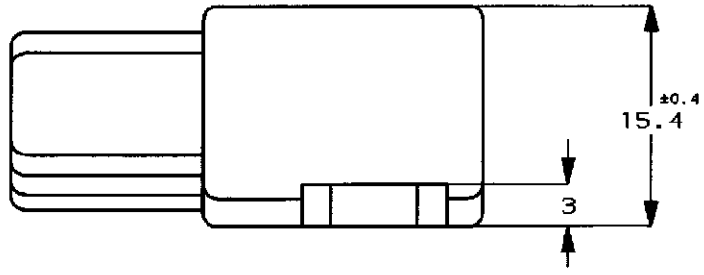

NUMBER C-172387

METRIC  
 第三角法 (3rd ANGLE PROJECTION)

PRINT DIST  
 単位: mm DIMENSIONS IN MM. DO NOT SCALE PRINT

注;  
 1. 嵌合する相手ハウジングは型番172220  
 2. 使用端子は型番170340, 170341, 170349

NOTE;  
 1. THE MATING PLUG HOUSING, P/N 172220  
 2. APPLIED CONTACT, P/N 170340, 170341, 170349

黄 (YELLOW)	172387-7
自然色 (NATURAL)	-172387-1
色 (COLOR)	型番 (P/N)

**TE** TE Connectivity

Copyright ©1979年 AMP (Japan) LTD. ALL RIGHTS RESERVED.		Copyright ©1979 AMP (Japan) LTD. ALL RIGHTS RESERVED.		名称 (NAME) "250" シリーズ ファストン インターロックコネクタ 3極 キャップ ハウジング "250" SERIES FASTON INTER LOCK CONNECTOR 3POS CAP HOUSING	
材料 (MATERIAL) 66 ナイロン (66 NYLON)	仕上 (FINISH) 色: 表参照 (COLOR, SEE TABLE)	規格 (SPECIFICATION) 12/15 '93	設計 (DESIGN) 12/15 '93	検査 (CHECK) 12/15 '93	承認 (APPROVAL) 12/15 '93
B1 REVISED PER ECR-20-005366	SS DL	22APR 2020	DR. J. Shinohara	DE. X. Yama	CHK. O. Tomita
B REVISED FJ00-0601-98	AV MB	3/27 '98	DR. J. Shinohara	DE. X. Yama	CHK. O. Tomita
A REDROWN W/O CHANGE FJ00-1131-93	TS AT	12/15 '93	DR. J. Shinohara	DE. X. Yama	CHK. O. Tomita
LTR 変更 (REVISION RECORD)	DR CHK	DATE	DR	DE	CHK

LOC 番号 (No.)  
 B J C-172387  
 尺度 (SCALE) 2-1  
 REV. B1  
 SHEET 1 OF 1

(CUSTOMER DRAWING) 参考面