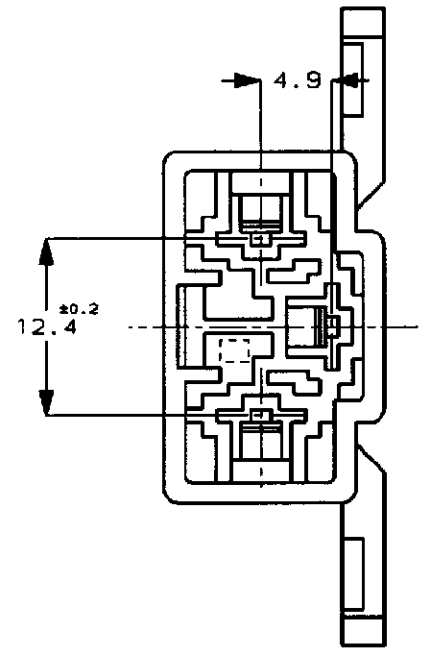

NUMBER C-172387

METRIC  
 第三角法 (3rd ANGLE PROJECTION)

PRINT DIST  
 単位: mm DIMENSIONS IN MM. DO NOT SCALE PRINT

注;  
 1. 嵌合する相手ハウジングは型番172220  
 2. 使用端子は型番170340, 170341, 170349

NOTE;  
 1. THE MATING PLUG HOUSING, P/N 172220  
 2. APPLIED CONTACT, P/N 170340, 170341, 170349

黄 (YELLOW)	172387-7
自然色 (NATURAL)	-172387-1
色 (COLOR)	型番 (P/N)

**TE** TE Connectivity

Copyright ©1979年 AMP (Japan) LTD. ALL RIGHTS RESERVED.		Copyright ©1979 AMP (Japan) LTD. ALL RIGHTS RESERVED.		名称 (NAME) "250" シリーズ ファストン インターロックコネクタ 3極 キャップ ハウジング "250" SERIES FASTON INTER LOCK CONNECTOR 3POS CAP HOUSING	
材料 (MATERIAL) 66 ナイロン (66 NYLON)	仕上 (FINISH) 色: 表参照 (COLOR, SEE TABLE)	規格 (SPECIFICATION) 12/15 '93	設計 (DESIGN) 12/15 '93	検査 (CHECK) 12/15 '93	承認 (APPROVAL) 12/15 '93
B1 REVISED PER ECR-20-005366	SS DL	22APR 2020	DR. J. Shinohara	DE. X. Yama	CHK. O. Tomita
B REVISED FJ00-0601-98	AV MB	3/27 '98	DR. J. Shinohara	DE. X. Yama	CHK. O. Tomita
A REDROWN W/O CHANGE FJ00-1131-93	TS AT	12/15 '93	DR. J. Shinohara	DE. X. Yama	CHK. O. Tomita
LTR 変更 (REVISION RECORD)	DR CHK	DATE	DR	DE	CHK

LOC 番号 (No.)  
 B J C-172387  
 尺度 (SCALE) 2-1  
 REV. B1  
 SHEET 1 OF 1

(CUSTOMER DRAWING) 参考面