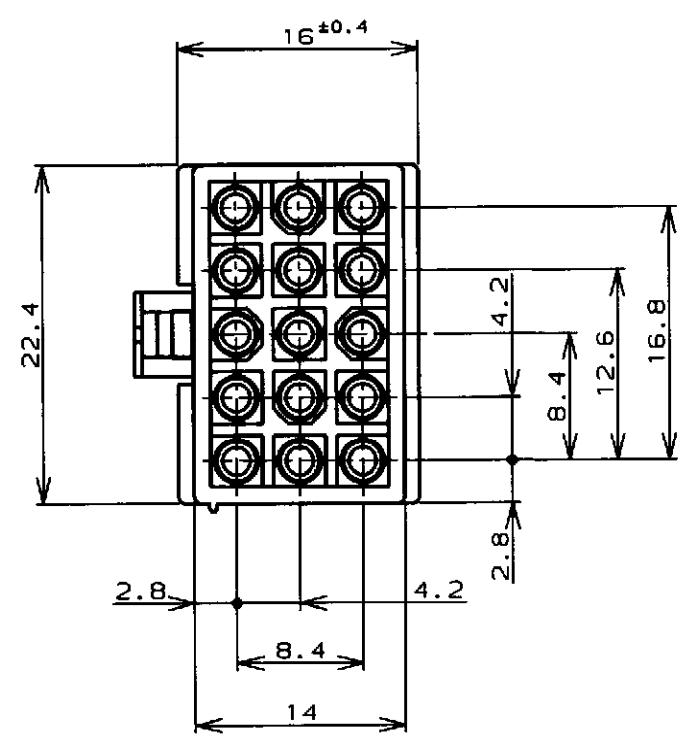

LOC		DIST		REVISIONS			DATE	DWN	APVD
P	LTR	DESCRIPTION		変更					
	D	REVISED PER ECR-23-177478				14AUG2023	SM	JP	

- 注記;
1. 使用端子型番は170359, 170360, 170361, 170362
  2. 嵌合相手ハウジング型番は172163
- △3 表1参照
- NOTE;
1. APPLICABLE CONT P/N: 170359, 170360, 170361, 170362
  2. MATING HSG P/N: 172163
- △3 SEE TABLE 1
- △4 OBSOLETE PARTS: OBSOLETE CIS STREAMLINING PER D.RENAUD/D.SINISI

表1 (TABLE 1)

トレードマーク (TRADE MARK)	生産場所 (MANUFACTURING PLACE)
-AMP OR AMP	日本 (JAPAN)
-+AMP OR AMP	中国 (CHINA/PRC)

△4 OBSOLETE

△4 OBSOLETE

黒 (BLACK)	1-172171-9
青 (BLUE)	1-6
緑 (GREEN)	1-5
赤 (RED)	1-2
自然色 (NATURAL)	172171-1
色 (COLOR)	型番 (P/N)
WIRE RANGE 被合電線断面積	INSULATION DIA 被覆外径

DIMENSIONS 単位・純 mm		TOLERANCES UNLESS OTHERWISE SPECIFIED 一般公差 (GENERAL TOLERANCE)		DWN <i>M. Yamazaki</i> 8 Jun '98 CHR <i>M. Shiro</i> 15 JUN 98 APVD <i>M. Shiro</i> 15 JUN 98			
		$\pm 0.3$		PRODUCT SPEC 製品規格 108-5138		NAME 名称 15極ミニユニバーサルメイトンロックプラグハウジング (UL94V-0) 15Pos MINI UNIVERSAL MATE-N-LOCK CONN.PLUG HOUSING (UL94V-0)	
MATERIAL 材料 PA66/6 UL94V-0		FINISH 仕上 //		INSTRUCTION SHEET 取り換い説明書 IS-105J		SIZE CAGE CODE DRAWING NO 番号 A3 00779 C= 172171	
CUSTOMER DRAWING				WEIGHT //		RESTRICTED TO	
				SCALE 尺度 2-1		SHEET 1 OF 1 REV D	