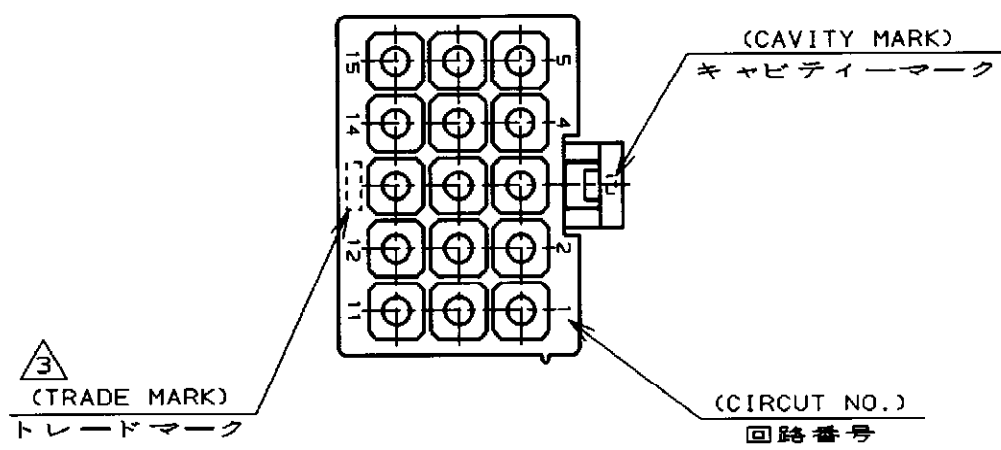

LOC		DIST		REVISIONS			DATE	DWN	APVD
P	LTR	DESCRIPTION		変更					
	D	REVISED PER ECR-23-177478				14AUG2023	SM	JP	

- 注記;
1. 使用端子型番は170359, 170360, 170361, 170362
  2. 嵌合相手ハウジング型番は172163
- △3 表1参照
- NOTE;
1. APPLICABLE CONT P/N: 170359, 170360, 170361, 170362
  2. MATING HSG P/N: 172163
- △3 SEE TABLE 1
- △4 OBSOLETE PARTS: OBSOLETE CIS STREAMLINING PER D.RENAUD/D.SINISI

表1 (TABLE 1)

トレードマーク (TRADE MARK)	生産場所 (MANUFACTURING PLACE)
-AMP OR AMP	日本 (JAPAN)
-+AMP OR AMP	中国 (CHINA/PRC)

△4 OBSOLETE

△4 OBSOLETE

黒 (BLACK)	1-172171-9
青 (BLUE)	1-6
緑 (GREEN)	1-5
赤 (RED)	1-2
自然色 (NATURAL)	172171-1
色 (COLOR)	型番 (P/N)
WIRE RANGE 被合電線断面積	INSULATION DIA 被覆外径

DIMENSIONS 単位・純 mm		TOLERANCES UNLESS OTHERWISE SPECIFIED 一般公差 (GENERAL TOLERANCE)		DWN <i>M. Yamazaki</i> 8 Jun '98 CHR <i>M. Shiro</i> 15 JUN 98 APVD <i>M. Shiro</i> 15 JUN 98			
		$\pm 0.3$		PRODUCT SPEC 製品規格 108-5138		NAME 名称 15極ミニユニバーサルメイトンロックプラグハウジング (UL94V-0) 15Pos MINI UNIVERSAL MATE-N-LOCK CONN.PLUG HOUSING (UL94V-0)	
MATERIAL 材料 PA66/6 UL94V-0		FINISH 仕上 //		INSTRUCTION SHEET 取り換い説明書 IS-105J		SIZE CAGE CODE DRAWING NO 番号 A3 00779 C= 172171	
CUSTOMER DRAWING				WEIGHT //		RESTRICTED TO	
				SCALE 尺度 2-1		SHEET 1 OF 1 REV D	