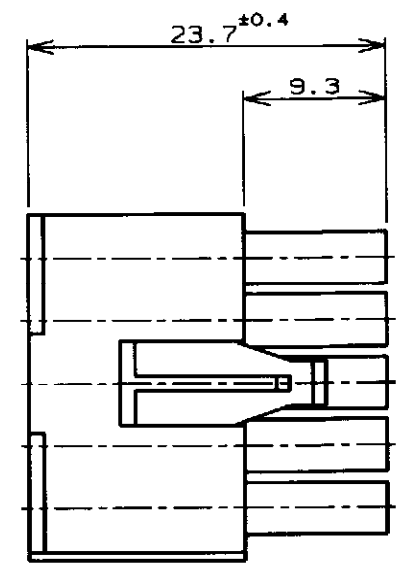

LOC		DIST		REVISIONS			DATE	DWN	APVD
P	LTR	DESCRIPTION		変更					
	D	REVISED PER ECR-23-177478				14AUG2023	SM	JP	

- 注記;
1. 使用端子型番は170359, 170360, 170361, 170362
  2. 嵌合相手ハウジング型番は172163
- △3 表1参照
- NOTE;
1. APPLICABLE CONT P/N: 170359, 170360, 170361, 170362
  2. MATING HSG P/N: 172163
- △3 SEE TABLE 1
- △4 OBSOLETE PARTS: OBSOLETE CIS STREAMLINING PER D.RENAUD/D.SINISI

表1 (TABLE 1)

トレードマーク (TRADE MARK)	生産場所 (MANUFACTURING PLACE)
-AMP OR AMP	日本 (JAPAN)
-+AMP OR AMP	中国 (CHINA/PRC)

△4 OBSOLETE

△4 OBSOLETE

黒 (BLACK)	1-172171-9
青 (BLUE)	1-6
緑 (GREEN)	1-5
赤 (RED)	1-2
自然色 (NATURAL)	172171-1
色 (COLOR)	型番 (P/N)
WIRE RANGE 被合電線断面積	INSULATION DIA 被覆外径

DIMENSIONS 単位・純 mm		TOLERANCES UNLESS OTHERWISE SPECIFIED 一般公差 (GENERAL TOLERANCE)		DWN <i>M. Yamazaki</i> 8 Jun '98 CHR <i>M. Shiro</i> 15 JUN 98 APVD <i>M. Shiro</i> 15 JUN 98			
		$\pm 0.3$		PRODUCT SPEC 製品規格 108-5138		NAME 名称 15極ミニユニバーサルメイトンロックプラグハウジング (UL94V-0) 15Pos MINI UNIVERSAL MATE-N-LOCK CONN.PLUG HOUSING (UL94V-0)	
MATERIAL 材料 PA66/6 UL94V-0		FINISH 仕上 //		INSTRUCTION SHEET 取り換い説明書 IS-105J		SIZE CAGE CODE DRAWING NO 番号 A3 00779 C= 172171	
CUSTOMER DRAWING				WEIGHT //		RESTRICTED TO	
				SCALE 尺度 2-1		SHEET 1 OF 1 REV D	