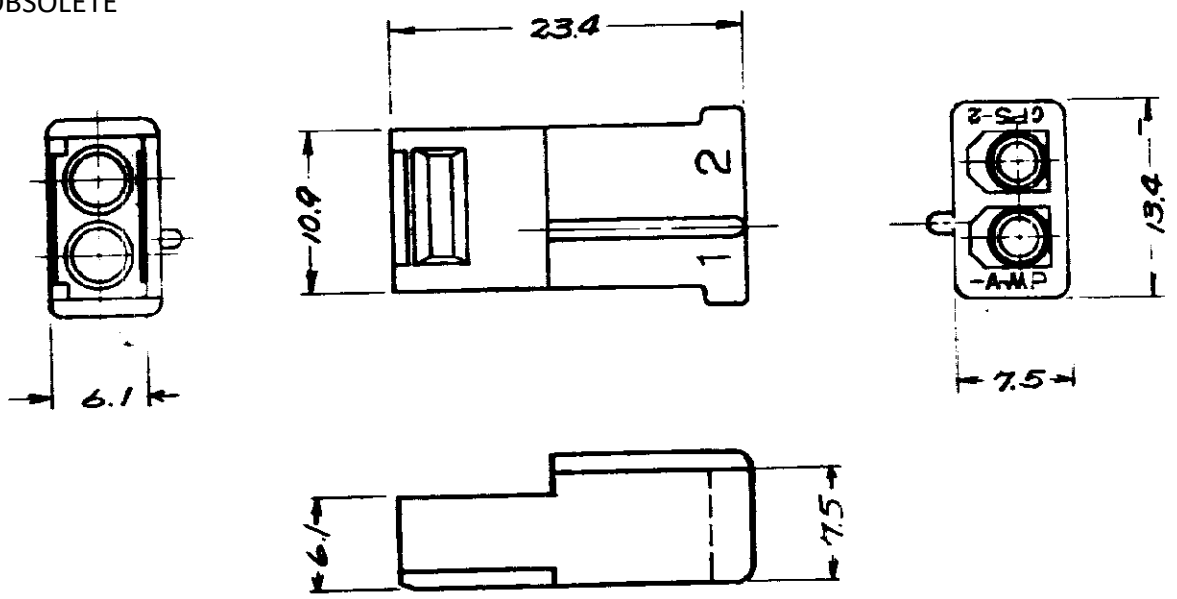

品目番号
C-170923

注)
1. このプラグは170924プラグ
と適合。
2. 適用製品規格=108-5037

△3 OBSOLETE PARTS: OBSOLETE CIS STREAMLINING PER D.RENAUD/D.SINISI

△4 OBSOLETE

	ハウジング番号	材料	色
	170923-1	ナイロン	自然色
△3 OBSOLETE	1-170923-1		茶
	1- -2		赤
	1- -3		橙
	1- -4		黄
	1- -5		緑
	1- -6		青
△3 OBSOLETE	1- -7		紫
	1- -8		灰
	1- -9		黒

IN VIEW: DIMENSIONS IN MM DO NOT SCALE PRINT

E2	REVISED PER ECR-21-101087	SS	VS	05MAY2021
E1	REV PER ECO-10-000444	KK	AEG	08JAN 10
E	REVISED			12-K 81
D	REVISED (REV-C) P-DWG DISK	Y.T		11/19/19
C	REVISED RE-ADD TABLE			12/15/19
B	REVISED (P-DWG REL A) P-DWG			5/11/19
A	REVISED (REV A) P-DWG			11/19/19
O	RELEASED (REV C) P-DWG			12/11/19
LTR	LIT & C. REVISIONS			
OR	K. Kobayashi			
CHK	1/16/21/11			